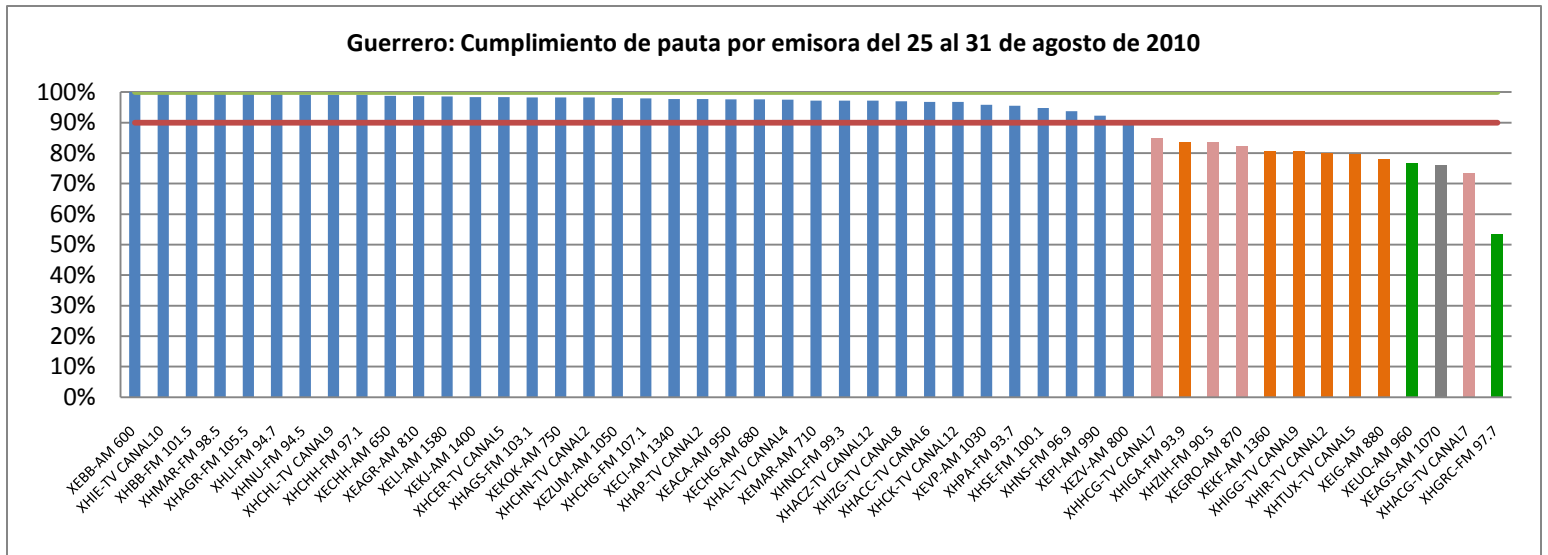

Gráfica del nivel de cumplimiento por emisora durante el periodo comprendido entre el 25 y el 31 de agosto de 2010