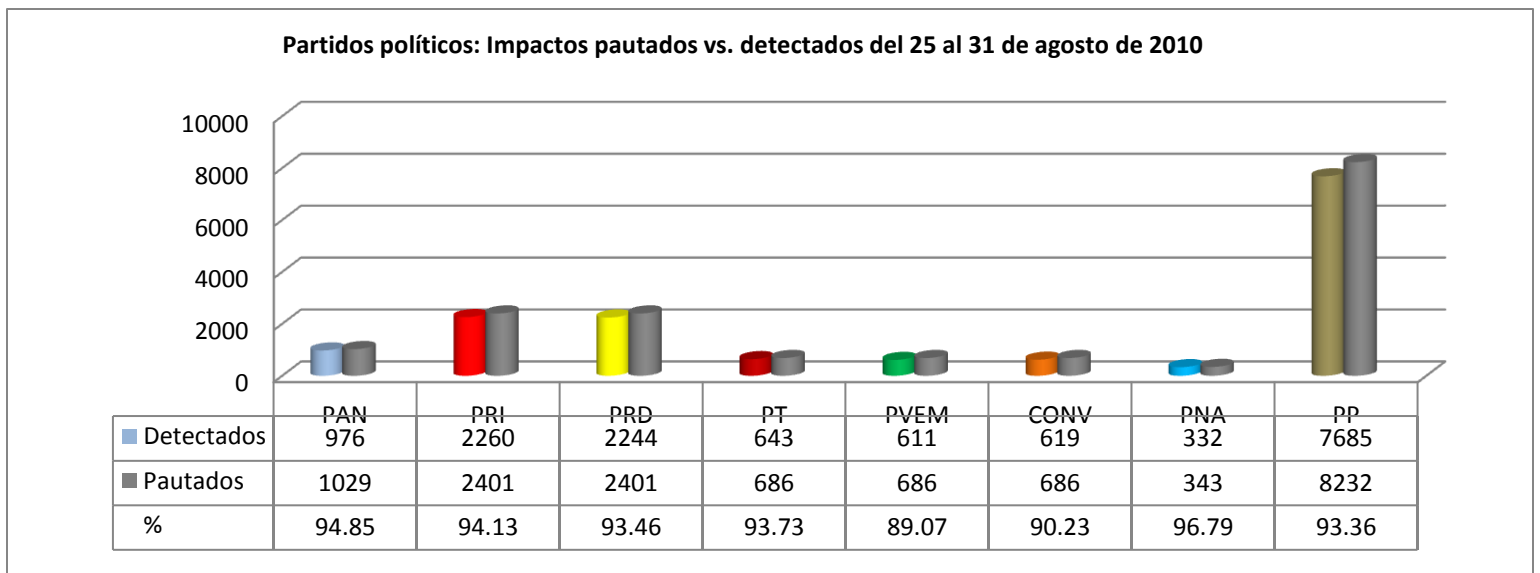

Gráfica del nivel de cumplimiento por partido político durante el periodo comprendido entre el 25 y el 31 de agosto de 2010