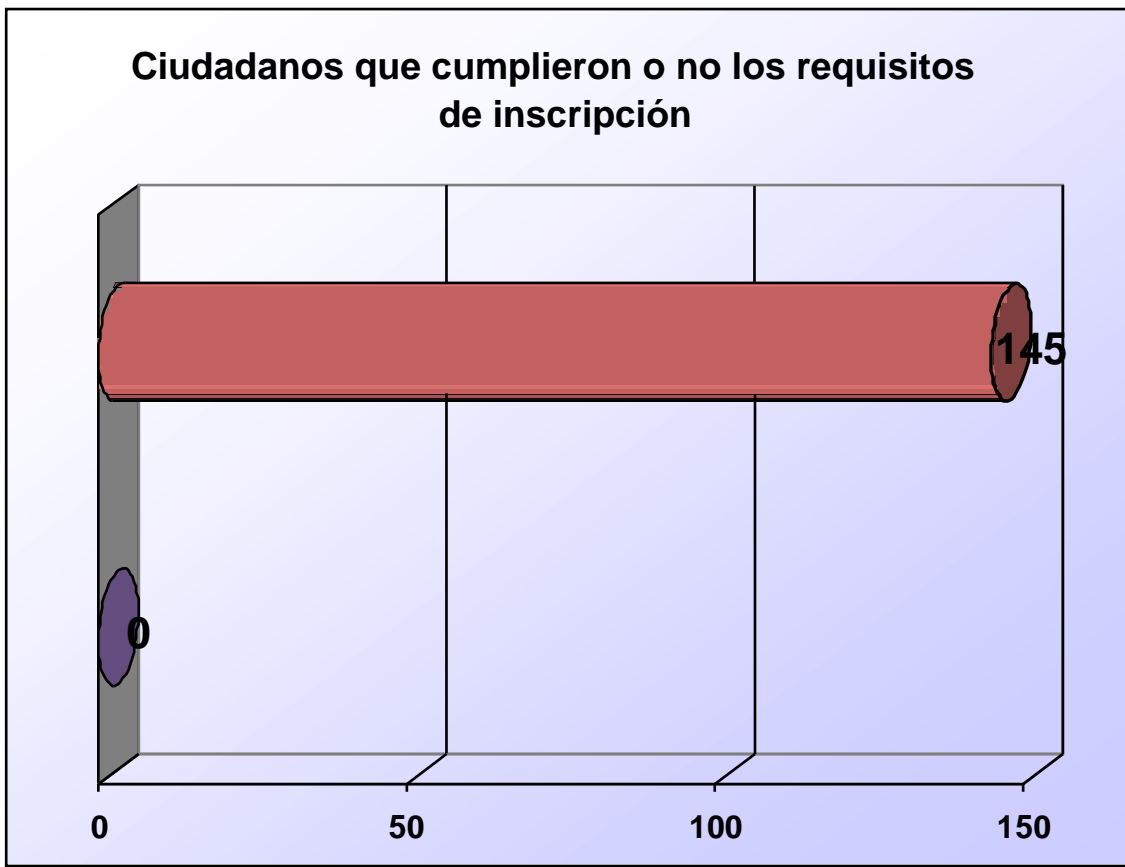

INSTITUTO ELECTORAL DEL ESTADO DE GUERRERO

Dirección Ejecutiva de Informática, Sistemas y Estadística

Elección de Ayuntamientos y Diputados 2008

OBSERVADORES ELECTORALES

 CUMPLIERON REQUISITOS

 NO CUMPLIERON