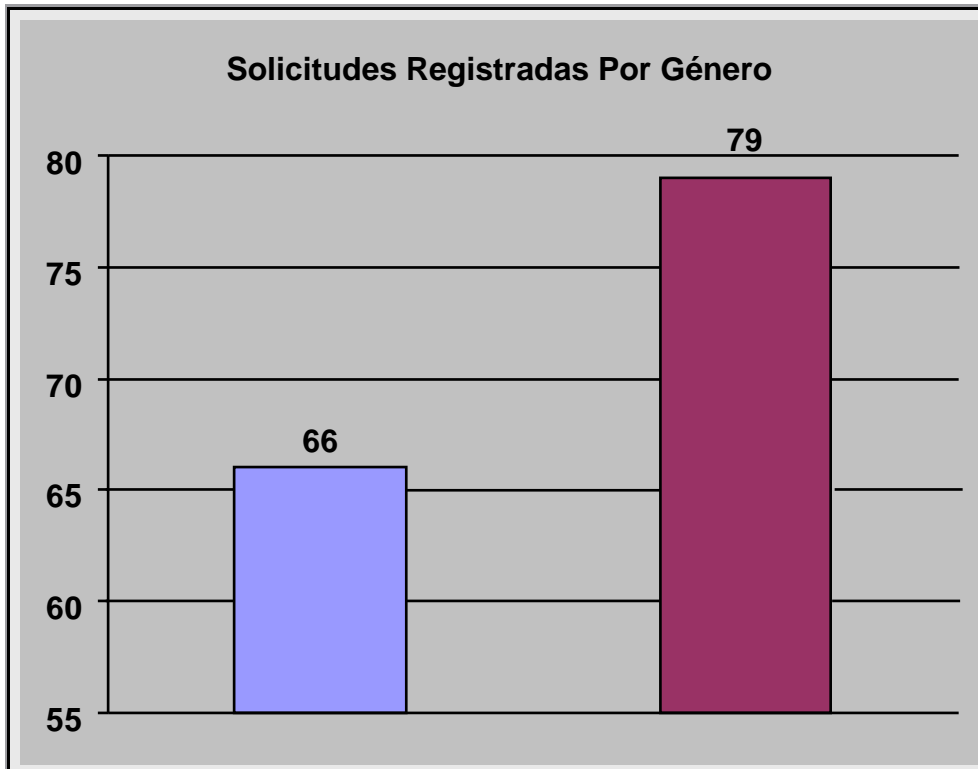

INSTITUTO ELECTORAL DEL ESTADO DE GUERRERO

Dirección Ejecutiva de Informática, Sistemas y Estadística

Elección de Ayuntamientos y Diputados 2008

OBSERVADORES ELECTORALES

 FEMENINO

 MASCULINO

TOTAL: