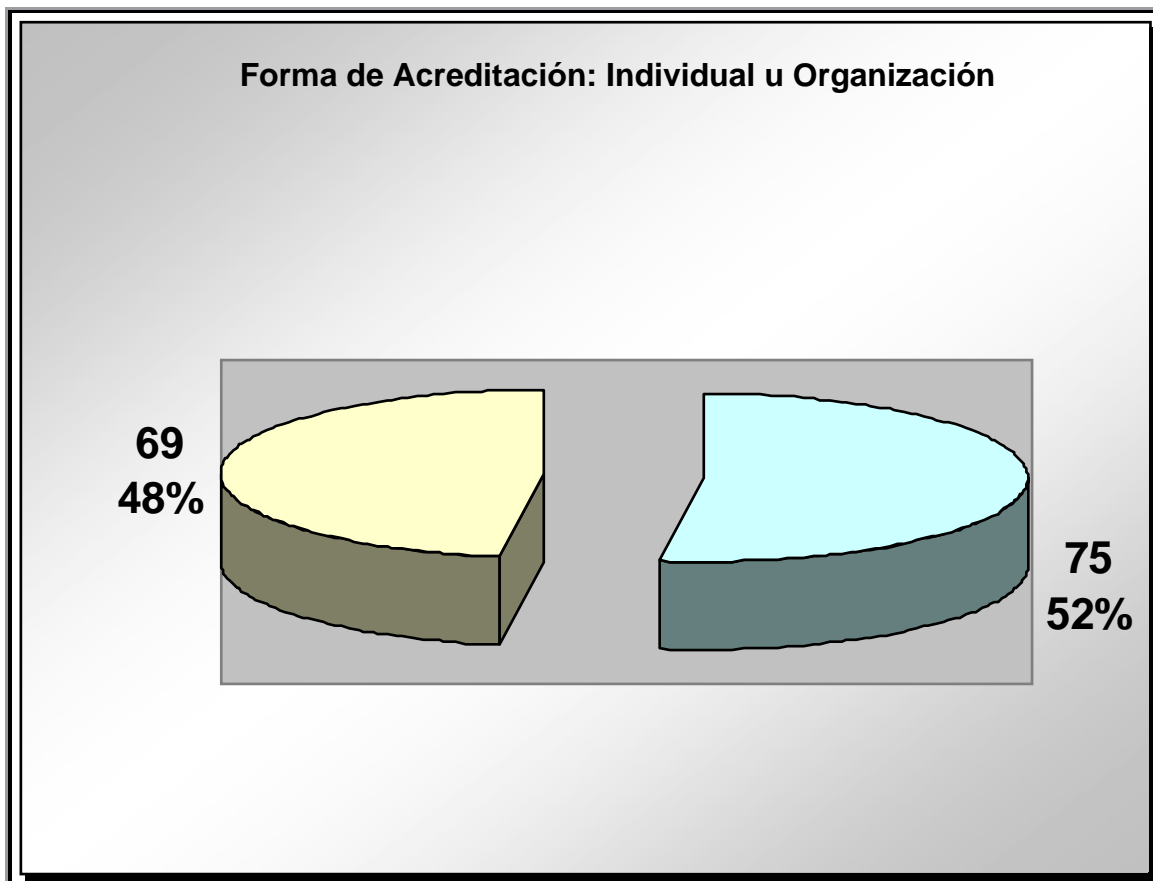

INSTITUTO ELECTORAL DEL ESTADO DE GUERRERO

Dirección Ejecutiva de Informática, Sistemas y Estadística

Elección de Ayuntamientos y Diputados 2008

OBSERVADORES ELECTORALES

 ORGANIZACIÓN

 INDIVIDUAL

TOTAL: 