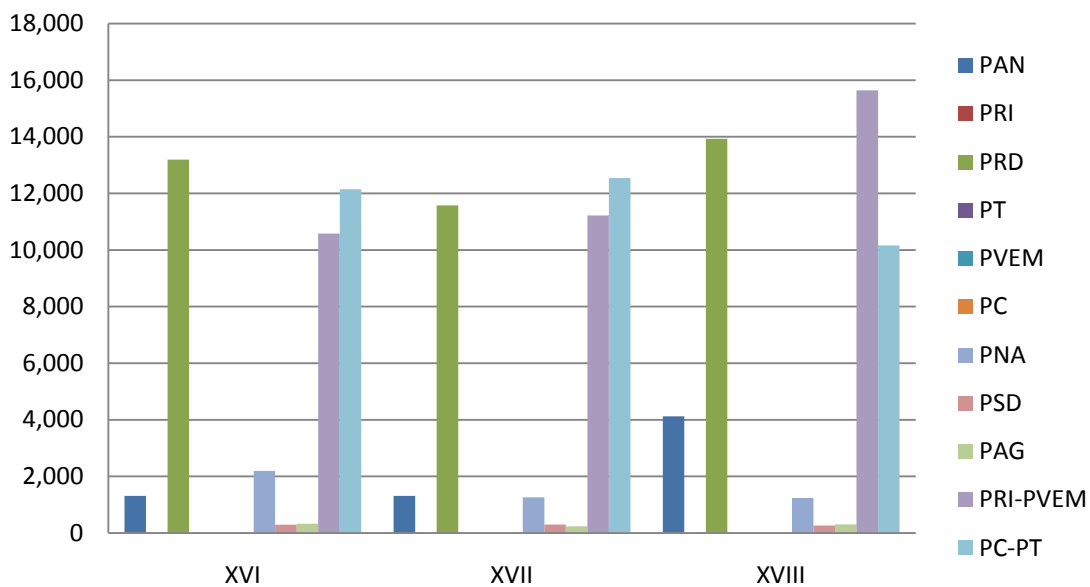

<b>COALICIÓN PC-PT</b>	<b>DISTRITO</b>	<b>VOTOS 24% DE LA COALICIÓN</b>
PT	V Acapulco de Juárez	2,340
	X Taxco de Alarcón	456
	XI Tlapa de Comonfort	1,065
	XIII Acapulco de Juárez	2,510
	XVI Acapulco de Juárez	2,915
	XVII Acapulco de Juárez	3,011
	XVIII Acapulco de Juárez	2,439
	XIX Taxco de Alarcón	153
	XXII Huamuxtitlán	607
	XXVI Acapulco de Juárez	2,273
	XXVIII Acapulco de Juárez	2,479

En lo anteriormente expuesto, cabe hacer mención que al coaligarse los partidos arriba mencionados fue de manera positiva únicamente en el Distrito XVII Acapulco de Juárez, ya que esto originó que ganara la coalición en dicho Distrito.

A continuación se muestran las gráficas de los Distritos donde participó la coalición PC-PT.

**Elección de Ayuntamientos y Diputados 2008, de los consejos distritales:  
XIII Acapulco de Juárez, XIV Ayutla de los Libres y  
XV Chilpancingo de los Bravo**

**Elección de Ayuntamientos y Diputados 2008, de los consejos distritales:  
XVI, XVII y XVIII Acapulco de Juárez**

**Elección de Ayuntamientos y Diputados 2008, de los consejos distritales:  
XIX Taxco de Alarcón, XX Arcelia y XXI Iguala de la Independencia**