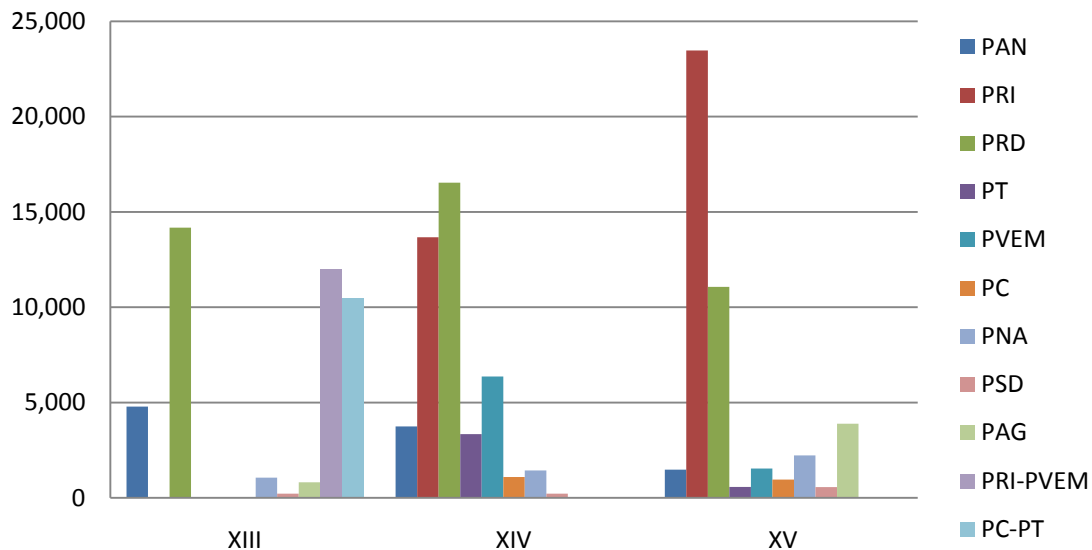

**Elección de Ayuntamientos y Diputados 2008, de los consejos distritales:
XIII Acapulco de Juárez,
XIV Ayutla de los Libres y XV Chilpancingo de los Bravo**