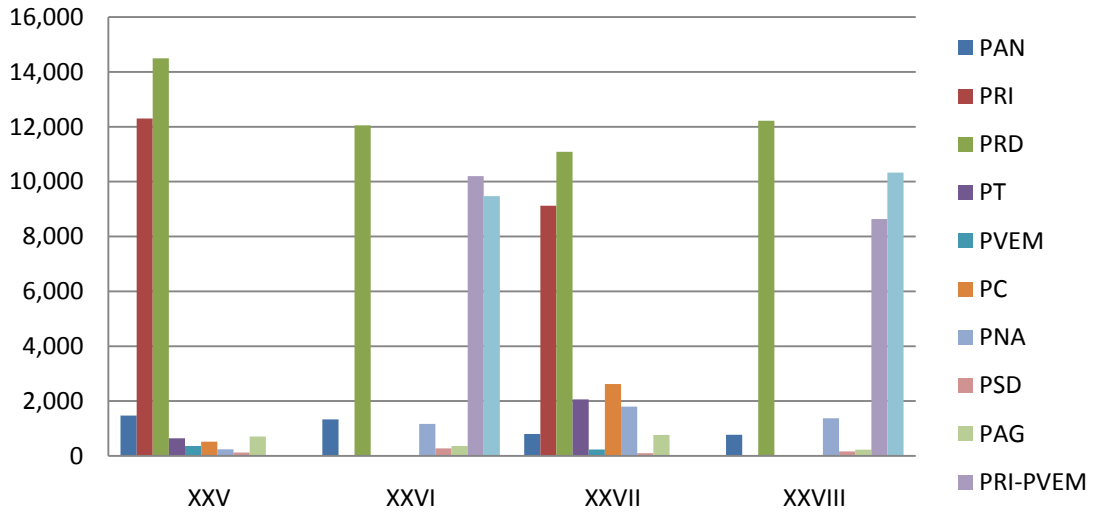

En lo anteriormente expuesto, cabe hacer mención que al coaligarse los partidos arriba mencionados fue de manera positiva únicamente en los Distritos II Tixtla de Guerrero y en el XVIII Acapulco de Juárez, ya que esto originó que ganara la coalición en dichos Distritos.

A continuación se muestran las gráficas de los Distritos donde participó la coalición PRI-PVEM.

**Elección de Ayuntamientos y Diputados 2008, de los consejos distritales:  
XIII Acapulco de Juárez,  
XIV Ayutla de los Libres y XV Chilpancingo de los Bravo**

**Elección de Ayuntamientos y Diputados 2008, de los consejos distritales:  
XVI, XVII y XVIII  
Acapulco de Juárez**

**Elección de Ayuntamientos y Diputados 2008, de los consejos distritales:  
 XXV Chilapa de Álvarez,  
 XXVI Acapulco de Juárez, XXVII Tlapa de Comonfort y XXVIII Acapulco de  
 Juárez**

En las elecciones para diputados por el principio de mayoría relativa del año 2008, los partidos políticos **Convergencia y del Trabajo**, formaron la coalición parcial denominada “Juntos salgamos adelante”, en 11 Distritos electorales, los cuales convinieron que de la votación válida que obtuviera dicha coalición, el 76% correspondería al Partido Convergencia y el 24% restante al Partido del Trabajo, habiendo obtenido dicha coalición una votación de 84,371, misma que al ser fraccionada conforme a los porcentajes referidos más la votación que obtuvo cada uno de los citados partidos en el resto del Estado, resultaron las cantidades que se señalan a continuación: