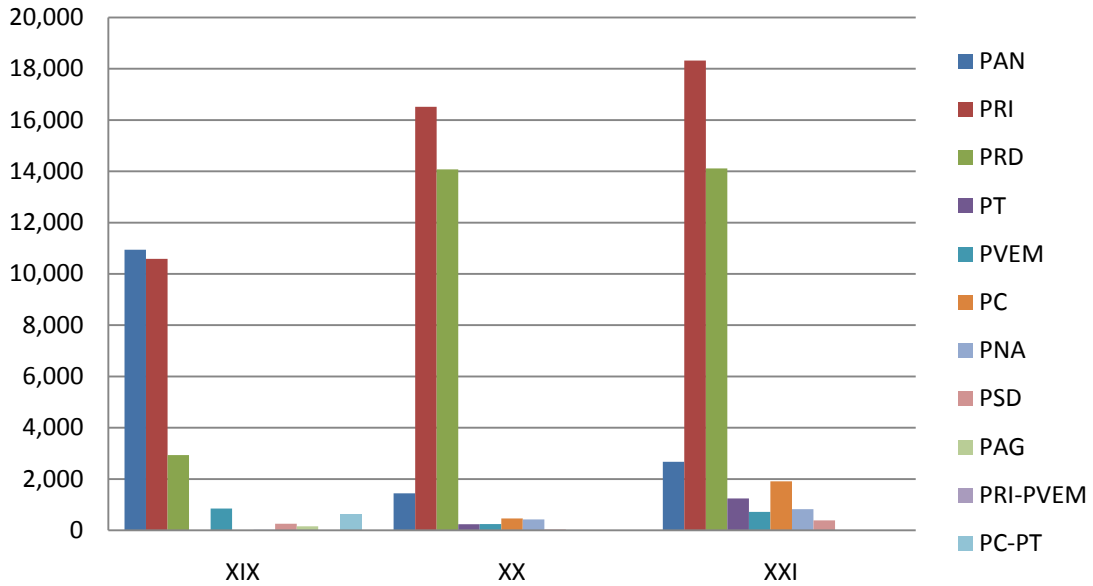

En lo anteriormente expuesto, cabe hacer mención que al coaligarse los partidos arriba mencionados fue de manera positiva únicamente en el Distrito XVII Acapulco de Juárez, ya que esto originó que ganara la coalición en dicho Distrito.

A continuación se muestran las gráficas de los Distritos donde participó la coalición PC-PT.

**Elección de Ayuntamientos y Diputados 2008, de los consejos distritales:  
XIII Acapulco de Juárez, XIV Ayutla de los Libres y  
XV Chilpancingo de los Bravo**

**Elección de Ayuntamientos y Diputados 2008, de los consejos distritales:  
XVI, XVII y XVIII Acapulco de Juárez**

**Elección de Ayuntamientos y Diputados 2008, de los consejos distritales:  
XIX Taxco de Alarcón, XX Arcelia y XXI Iguala de la Independencia**