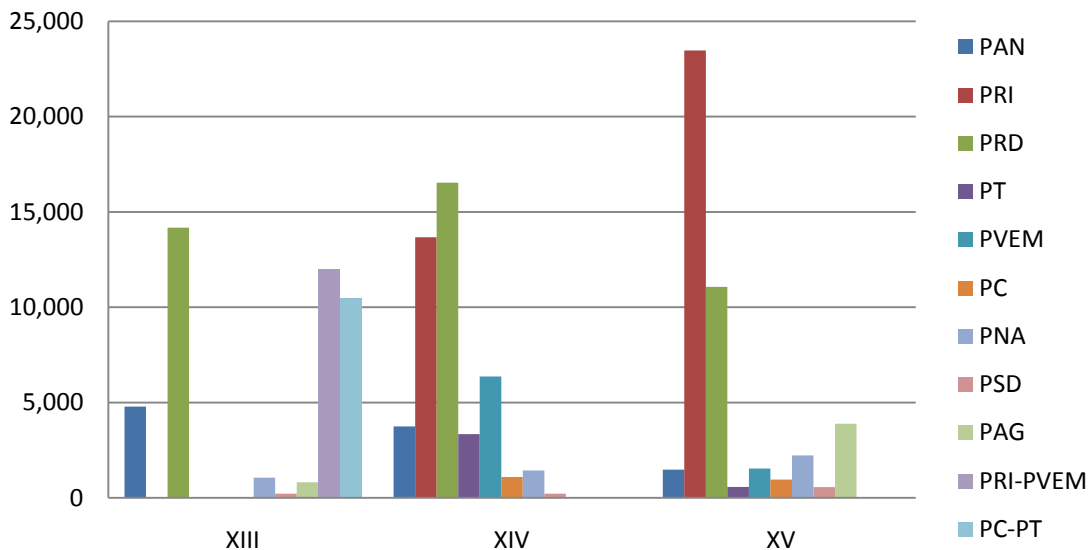

**Elección de Ayuntamientos y Diputados 2008, de los consejos distritales:
XIII Acapulco de Juárez, XIV Ayutla de los Libres y
XV Chilpancingo de los Bravo**