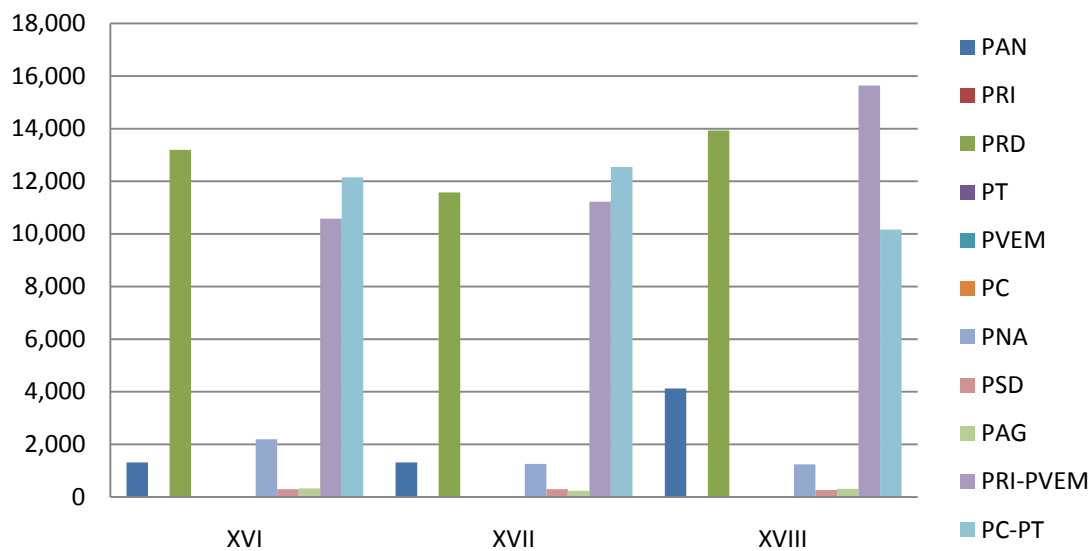

**Elección de Ayuntamientos y Diputados 2008, de los consejos distritales:
XVI, XVII y XVIII
Acapulco de Juárez**