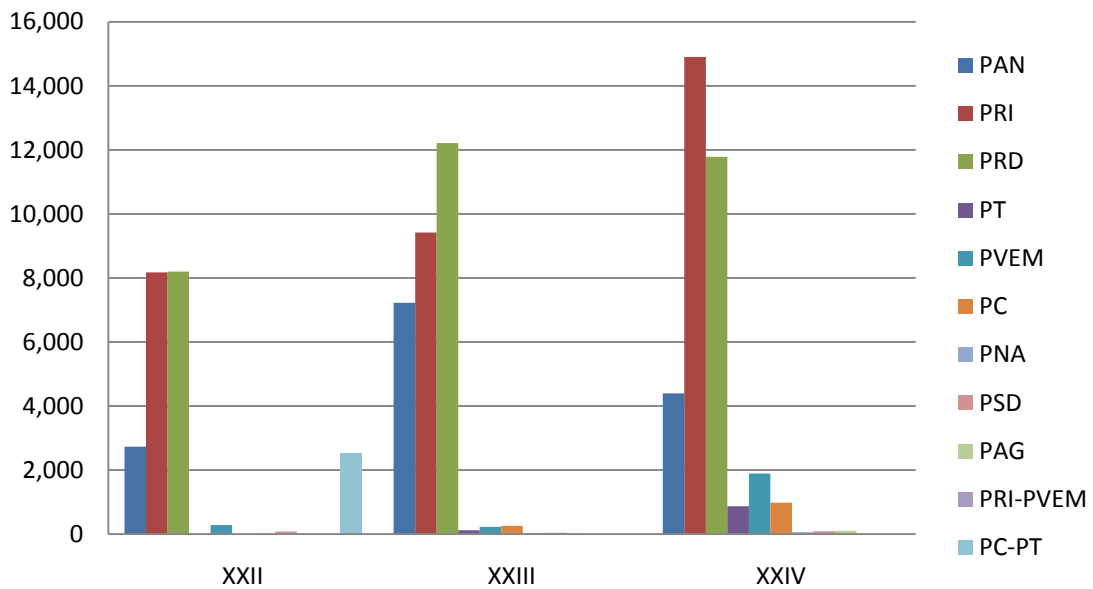

**Elección de Ayuntamientos y Diputados 2008, de los consejos distritales:
XXII Huamuxtlán, XXIII Pungarabato y XXIV San Luis Acatlán**